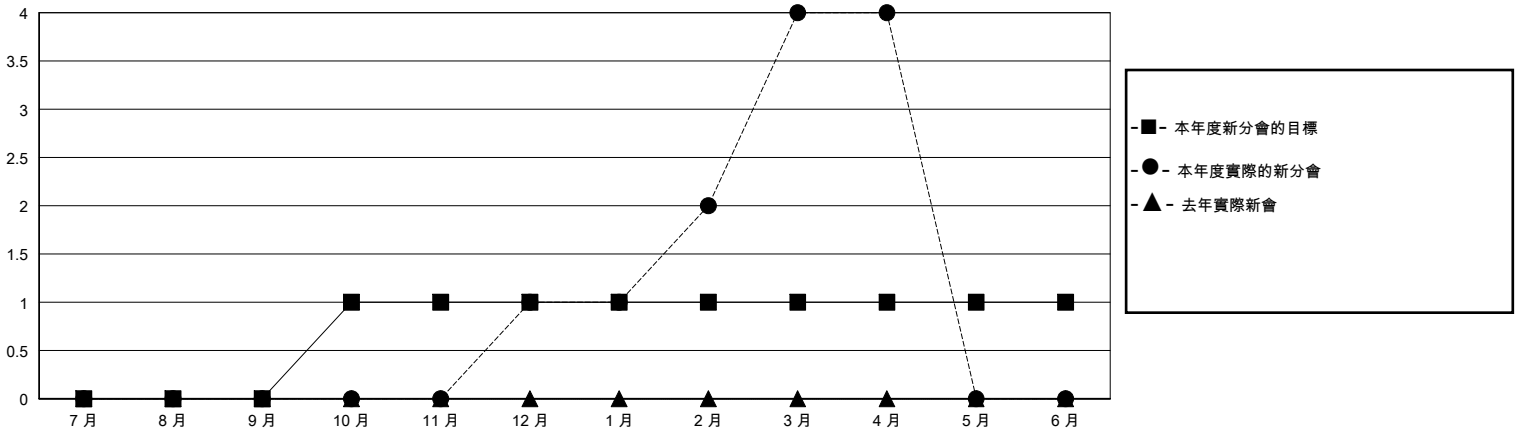

MONTHLY MEMBERSHIP PROGRESS REPORT

District 300E 1

Results as of: 4/30/2024

GMT:

地點 REP OF CHINA

GMT憲章區

分會			
成果 2023-2024			
季	新分會目標	新會	會員流失的分會
7月/8月/9月	0	0	0
10月/11月/12月	1	1	0
1月/2月/3月	0	3	0
4月/5月/6月	0	0	0

位會員@每位須繳			
成果 2023-2024			
季	會員淨增長目標	實際會員增長數	實際退會會員 (包括轉會)
7月/8月/9月	300	407	75
10月/11月/12月	80	128	42
1月/2月/3月	20	120	55
4月/5月/6月	10	9	2

目標與實際新會累積

目標和實際會員累積

已取消的分會: 0	88 CLUBS OF 94 增添1位或以上的新會員	性別分佈
放棄的會員	點擊這裡取得彙計會員數據	男 2,581 (72.95%)
		女 955 (26.99%)
過世 9	總計家庭單位會員數 94	總計家庭單位會員數 94
分會已取消 0		支付減半會費的家庭會員 48
其他 165		
總計 174		