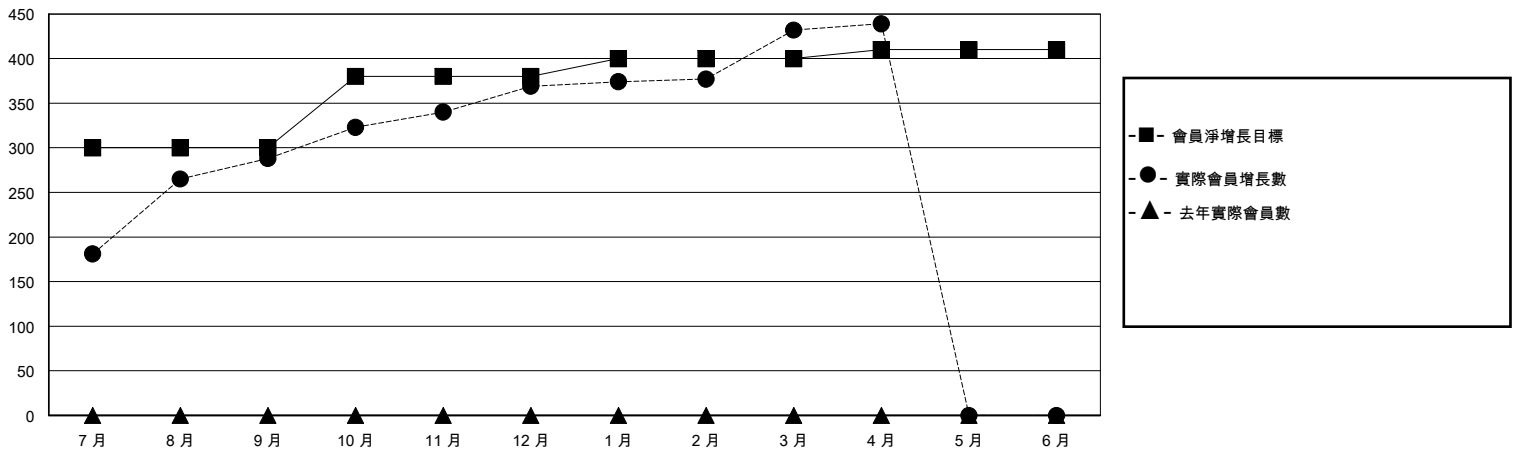

MONTHLY MEMBERSHIP PROGRESS REPORT

District 300E 1

Results as of: 4/30/2024

GMT:

地點 REP OF CHINA

GMT憲章區

分會			
成果 2023-2024			
季	新分會目標	新會	會員流失的分會
7月/8月/9月	0	0	0
10月/11月/12月	1	1	0
1月/2月/3月	0	3	0
4月/5月/6月	0	0	0

位會員@每位須繳			
成果 2023-2024			
季	會員淨增長目標	實際會員增長數	實際退會會員 (包括轉會)
7月/8月/9月	300	407	75
10月/11月/12月	80	128	42
1月/2月/3月	20	120	55
4月/5月/6月	10	9	2

目標與實際新會累積

目標和實際會員累積

已取消的分會: 0	88 CLUBS OF 94 增添1位或以上的新會員	性別分佈
放棄的會員	點擊這裡取得彙計會員數據	男 2,581 (72.95%)
		女 955 (26.99%)
過世 9	總計家庭單位會員數 94	總計家庭單位會員數 94
分會已取消 0		支付減半會費的家庭會員 48
其他 165		
總計 174		